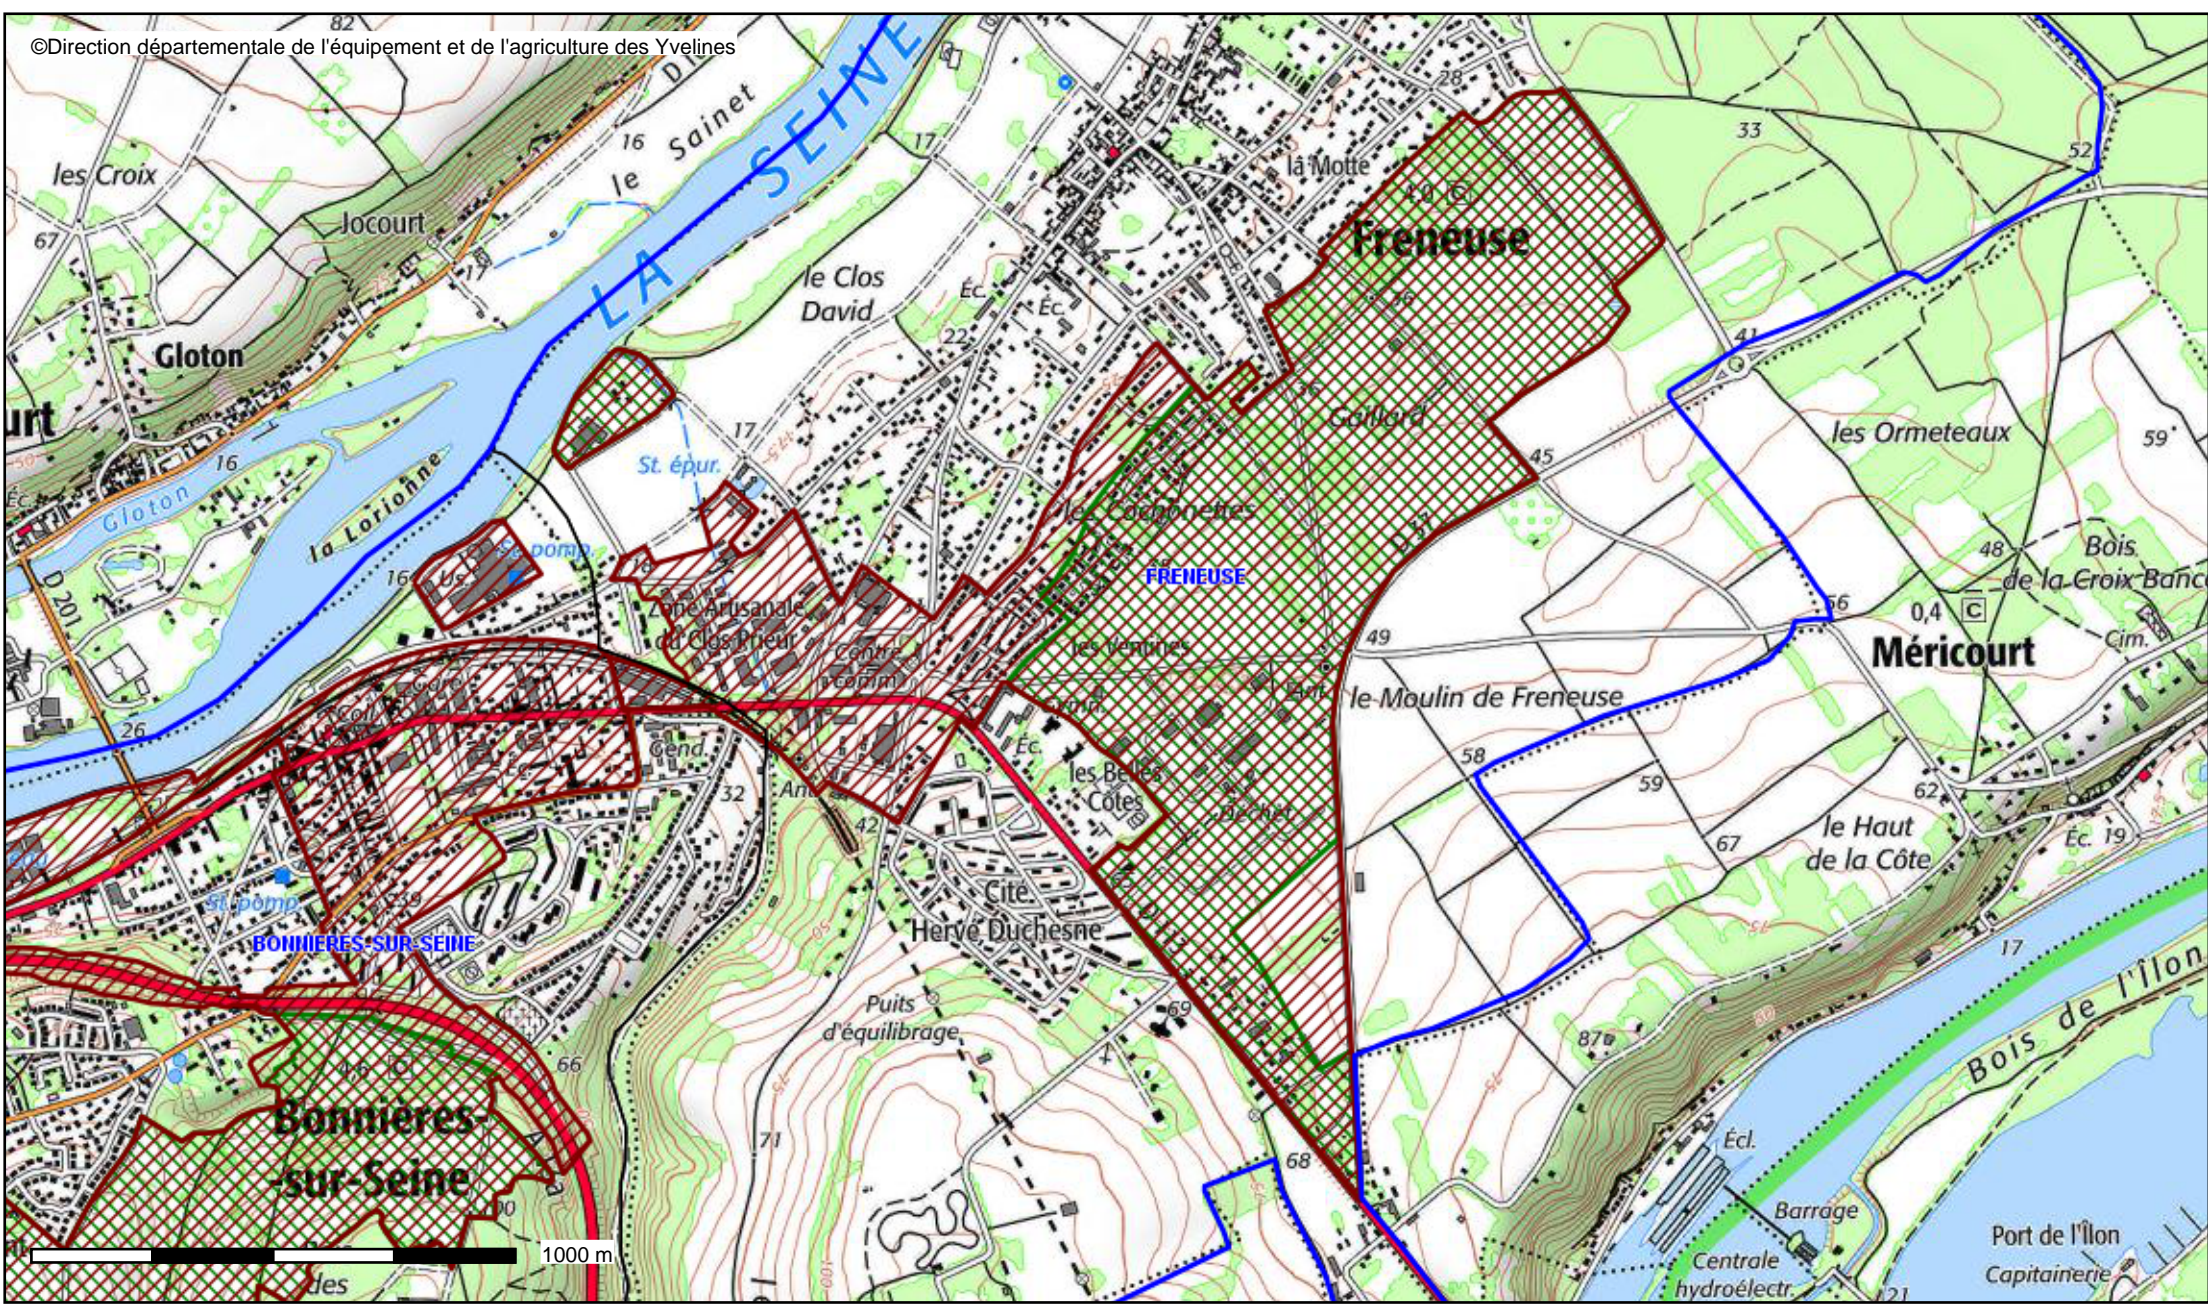

# Opération d'intérêt national Seine-aval dans les Yvelines

Conception : DDT 78  
Date d'impression : 02-12-2021

- Périètre OIN Seine-aval
- Périètre Juridique
- Périètre de pré-ZAD

**Description :**  
OIN Seine-aval est la délimitation cartographique – par la DDEA 78 – des zones retenues pour constituer la préfiguration du périmètre juridique de l'OIN et des pré-ZAD (zones d'aménagement différées).