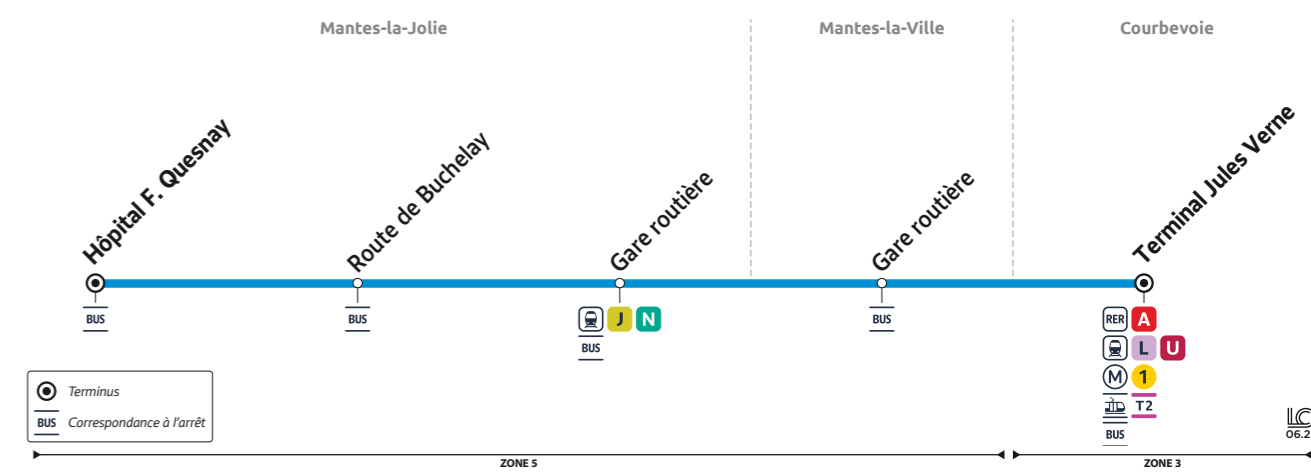

A14 MANTES-LA-JOLIE - HÔPITAL F. QUESNAY → LA DÉFENSE - TERMINAL JULES VERNE