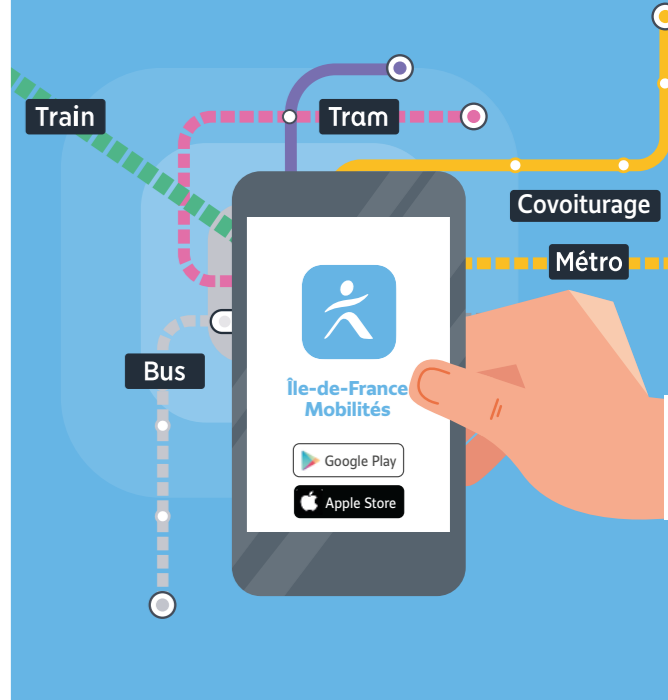

Itinéraires, horaires, rechargement de votre passe Navigo et info trafic :
déplacez vous en toute simplicité avec l'application Île-de-France Mobilités