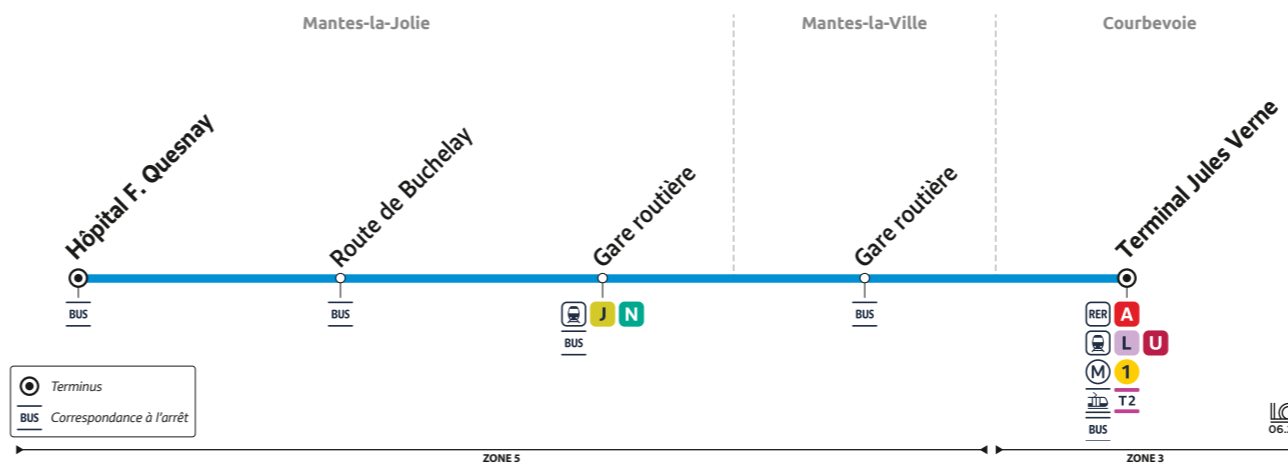

Le dimanche et jours fériés

LA DÉFENSE	Terminal Jules Verne	10:00	11:00	12:00	13:00	14:00	15:00	16:00	17:00	18:00	19:00	20:00
MANTES-LA-VILLE	Gare Routière	10:41	11:41	12:41	13:41	14:41	15:41	16:41	17:41	18:41	19:41	20:41
MANTES-LA-JOLIE	Gare Routière	10:45	11:45	12:45	13:45	14:45	15:45	16:45	17:45	18:45	19:45	20:45
	Route de Buchelay	10:50	11:50	12:50	13:50	14:50	15:50	16:50	17:50	18:50	19:50	20:50
	Hôpital F. Quesnay	10:55	11:55	12:55	13:55	14:55	15:55	16:55	17:55	18:55	19:55	20:55

À SAVOIR

Les trajets dans Mantes sont interdits
2 tickets t+ doivent être validés par trajet
Les horaires sont donnés à titre indicatif et restent liés aux aléas de circulation

A14 MANTES-LA-JOLIE - HÔPITAL F. QUESNAY ← LA DÉFENSE - TERMINAL JULES VERNE

Pour recharger votre passe Navigo, ne touchez qu'un seul écran : celui de votre téléphone

Évitons de passer à la borne. Rechargeons avec l'application Île-de-France Mobilité.

Le plus simple pour acheter un ticket de bus, c'est de l'acheter par sms

Plus d'informations sur iledefrance-mobilites.fr

PAS DE MONNAIE ?

Pour acheter votre ticket par SMS*

1 SMS = 1 TICKET BUS

Envoyer **EXPMANTOIS** au **93100**

4€ + coût éventuel du SMS pour les abonnements mobiles ne comprenant pas les SMS illimités (prix du ticket débité sur votre facture téléphonique)

Valable 1 heure sans correspondance
Service disponible avec les opérateurs Bouygues Telecom, Orange, SFR et Free