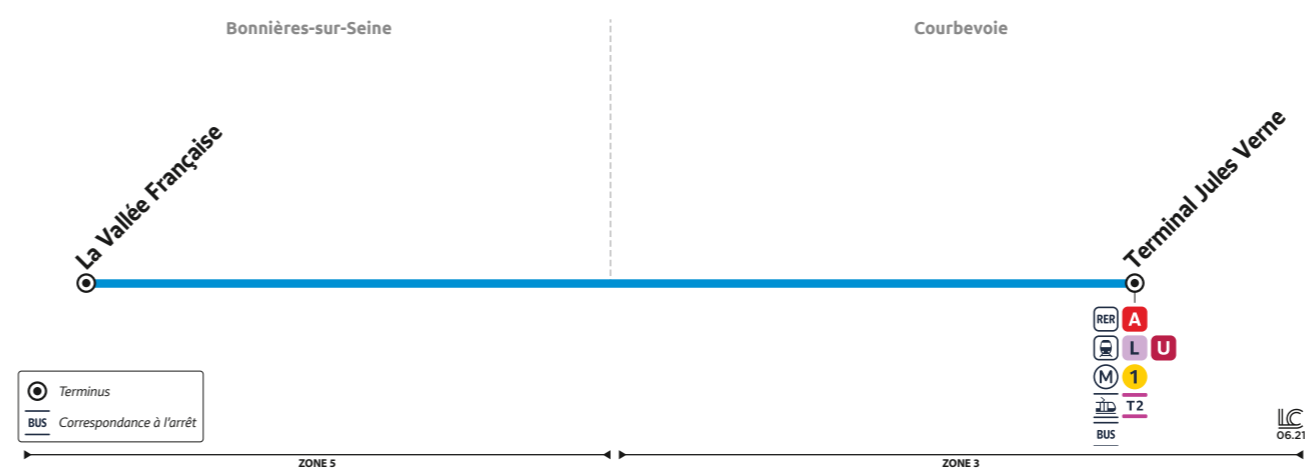

Le dimanche et jours fériés

MANTES-LA-JOLIE	Hôpital F. Quesnay	9:00	10:00	11:00	12:00	13:00	14:00	15:00	16:00	17:00	18:00	19:00
	Route de Buchelay	9:05	10:05	11:05	12:05	13:05	14:05	15:05	16:05	17:05	18:05	19:05
	Gare Routière	9:10	10:10	11:10	12:10	13:10	14:10	15:10	16:10	17:10	18:10	19:10
MANTES-LA-VILLE	Gare Routière	9:15	10:15	11:15	12:15	13:15	14:15	15:15	16:15	17:15	18:15	19:15
LA DÉFENSE	Terminal Jules Verne	9:55	10:55	11:55	12:55	13:55	14:55	15:55	16:55	17:55	18:55	19:55

Informations pratiques

Points de vente

Boutique Bus
Gare de Mantes-la-Jolie
Place du 8 Mai 1945
78200 Mantes-la-Jolie

Du lundi au vendredi de 7 h à 21 h
Le samedi de 9 h à 17 h (sauf jours fériés)
Téléchargez gratuitement l'appli Accéo
Vos fiches internet sont téléchargeables depuis l'application Île-de-France Mobilités ou le site internet iledefrance-mobilites.fr

ze000dca - 214811 - Ne pas jeter sur la voie publique

A14B BONNIÈRES-SUR-SEINE - LA VALLÉE FRANÇAISE → LA DÉFENSE - TERMINAL JULES VERNE